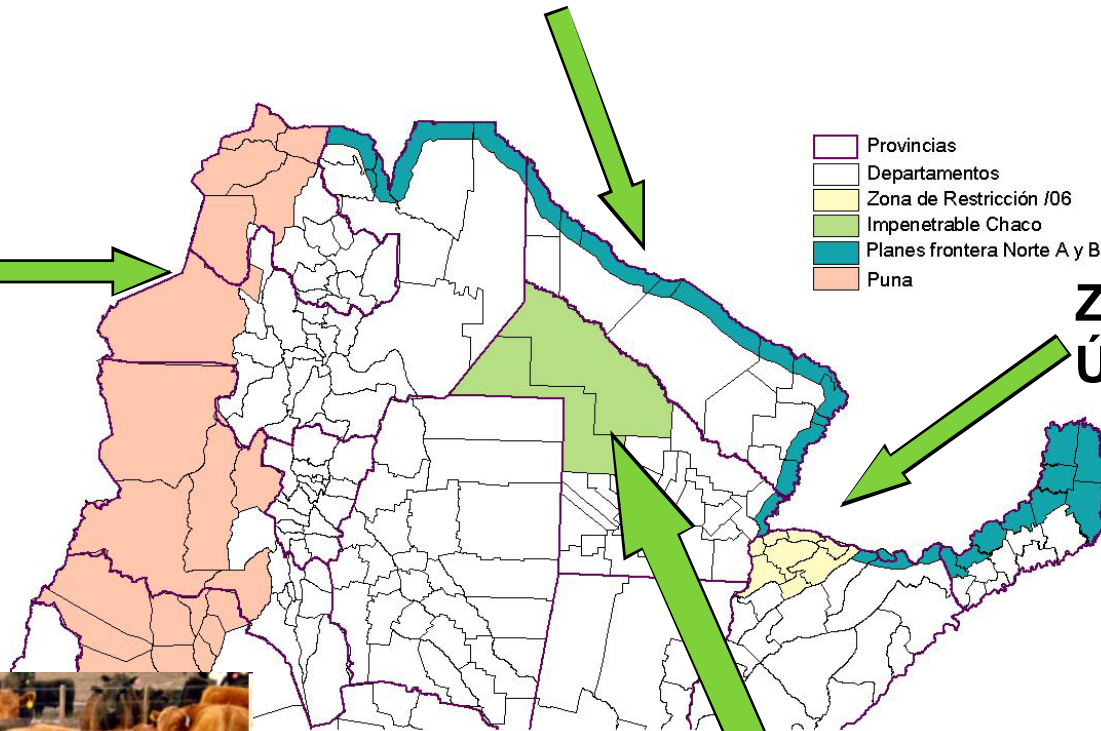

# Muestreos Dirigidos

Tropas del Cordón Fronterizo

NOA-Puna

- Provincias
- Departamentos
- Zona de Restricción /06
- Impenetrable Chaco
- Planes frontera Norte A y B
- Puna

Zona Contención  
Último Foco

Impenetrable (Chaco)

Tropas de feedlot

## Establecimientos muestreados

# Muestreo de tropas cordón fronterizo