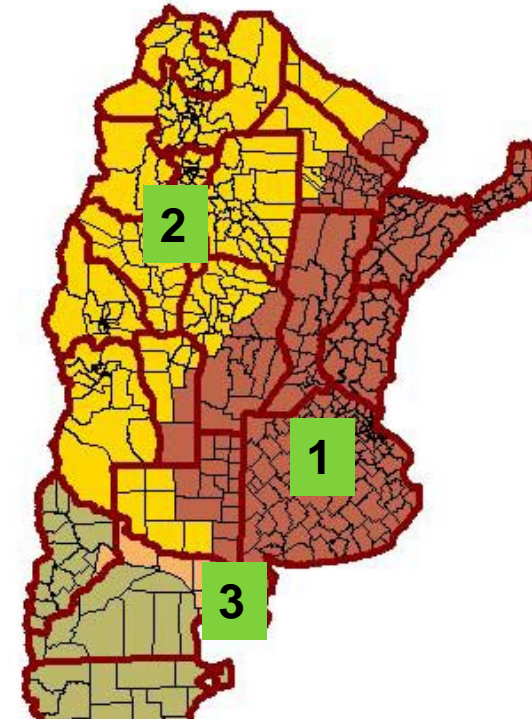

# Inmunidad Poblacional

Categoría 1

Categoría 2

Categoría 3

# Muestreos Dirigidos

Tropas del Cordón Fronterizo

NOA-Puna

- Provincias
- Departamentos
- Zona de Restricción /06
- Impenetrable Chaco
- Planes frontera Norte A y B
- Puna

Zona Contención  
Último Foco

Impenetrable (Chaco)

Tropas de feedlot

## Establecimientos muestreados