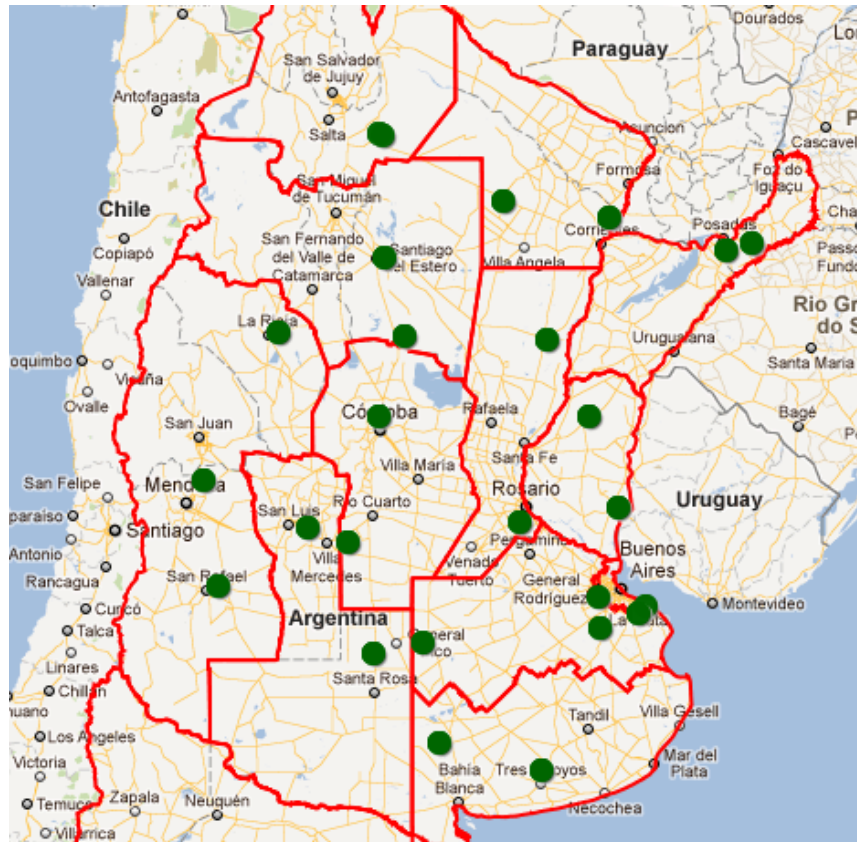

Muestreo de tropas ingresadas a establecimientos de engorde a corral

Establecimientos muestreados

Origen de las tropas

Datos de mapa ©2014 Europa Technologies, Inav/Geosistemas SRL, M...