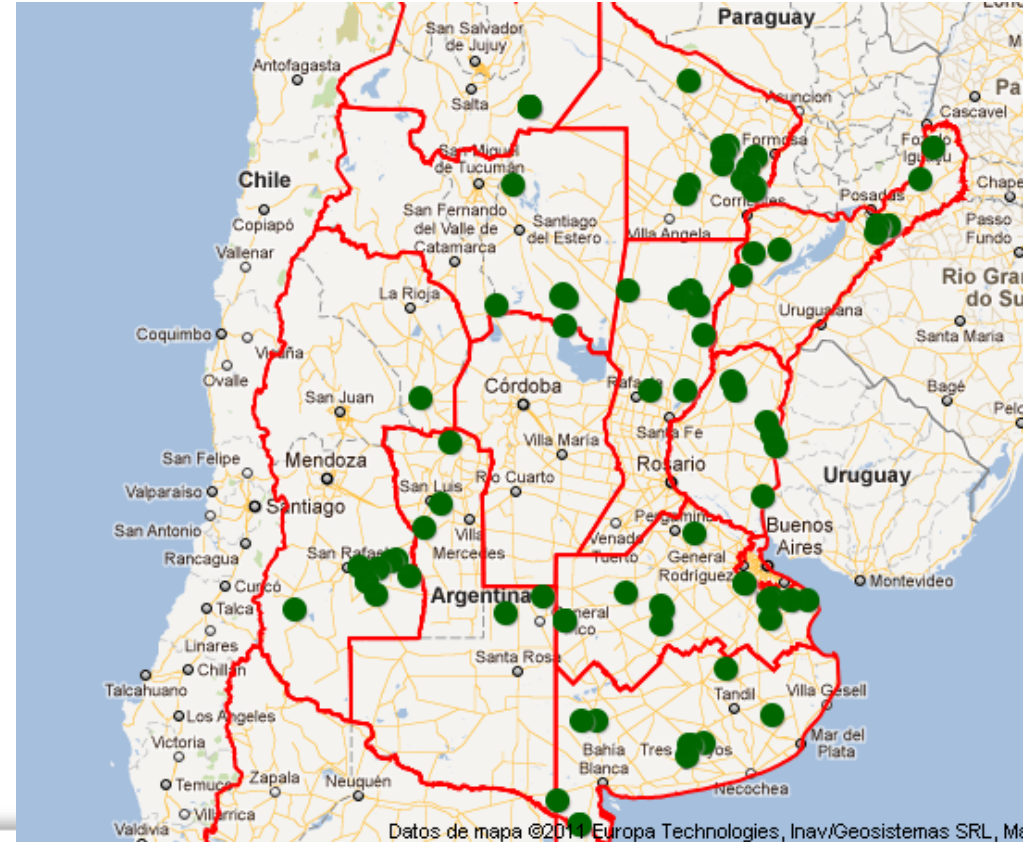

Muestreo de tropas ingresadas a establecimientos de engorde a corral

Establecimientos muestreados

Origen de las tropas

Datos de mapa ©2014 Europa Technologies, Inav/Geosistemas SRL, M...